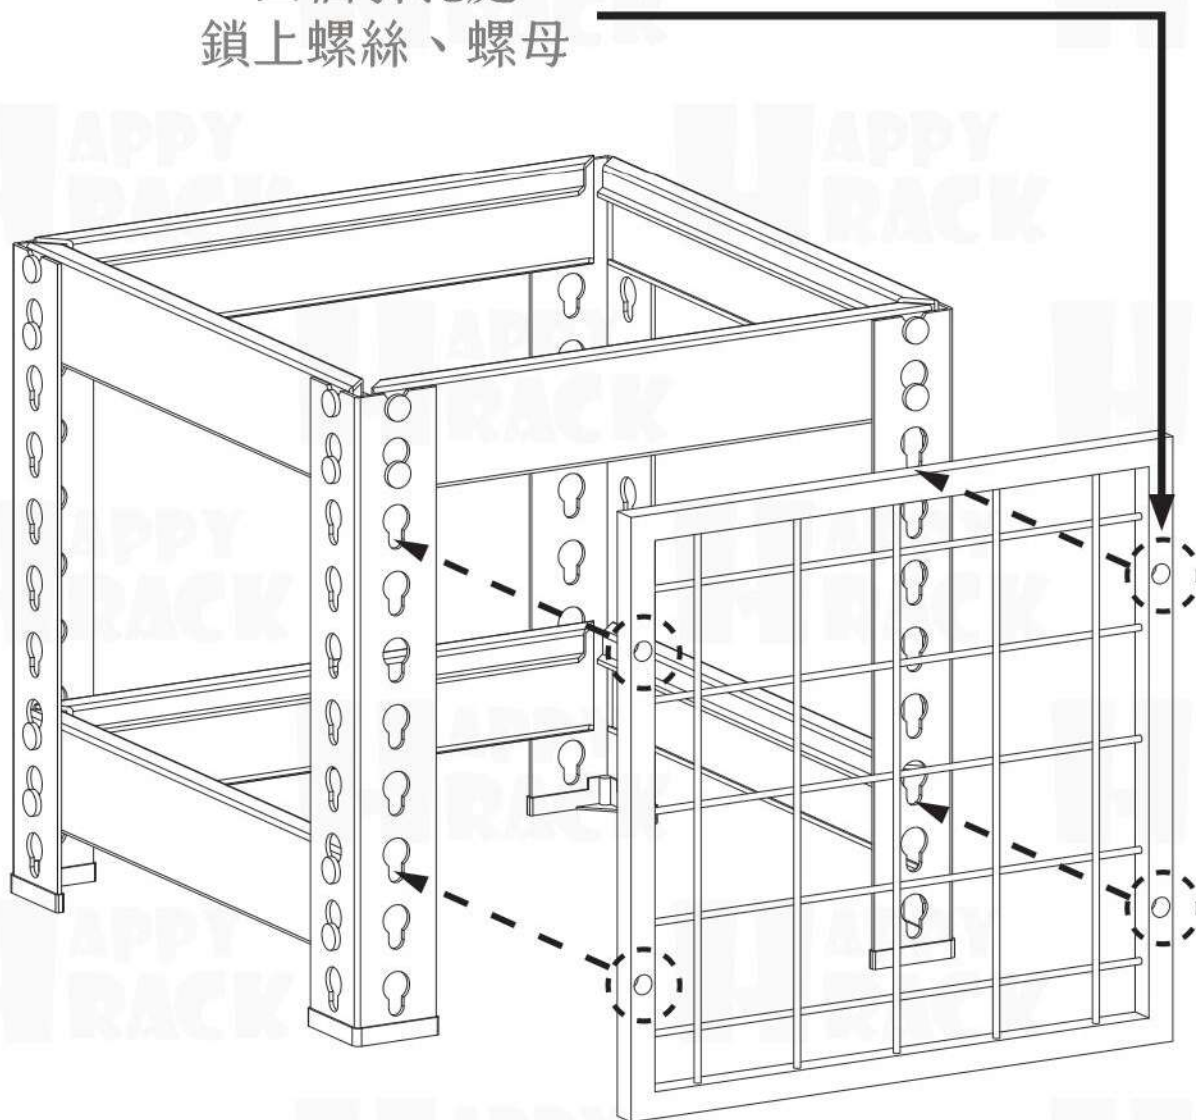

# 井網 Grid

## 組裝方式

四個引孔處  
鎖上螺絲、螺母

先將井網  
對齊安裝位置